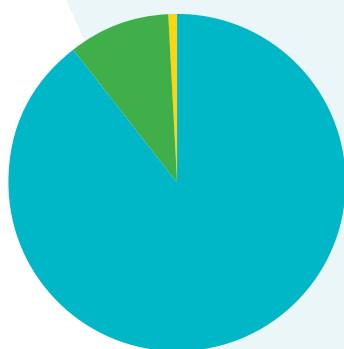

Arbeitspreis	Grundgebühr
6,29 cent/kWh netto	keine Grundgebühr!
7,55 cent/kWh netto	keine Grundgebühr!

Die Gratis-Monate, bzw. Gratis-Tage beziehen sich auf den Energiepreis (Arbeits- und Grundpreis) für den Verbrauch einer 12-monatiger Vertragslaufzeit. Der Rabatt wird auf Ihrer Jahresabrechnung abgezogen. Anteilige Verrechnung bei vorzeitigem Vertragsende.

Die Netzentgelte ändern sich durch einen Wechsel zu wüsterstrom nicht. Sie sind weder in den Energiepreisen, noch in der Grundgebühr enthalten, werden von uns aber auf einer transparenten Gesamtrechnung ausgewiesen. Die Netzkosten für das Netzgebiet der wüsterstrom E-Werk GmbH finden Sie auf www.wuesterstrom.at

Freunde werben:

Sie sind von wüsterstrom überzeugt und möchten, dass Ihre Freunde, Bekannte und Nachbarn auch von unseren Vorteilen profitieren? Empfehlen Sie uns weiter und Sie erhalten einmalig einen weiteren Energiefrei-Monat pro geworbenen Kunden! Es geht ganz einfach: Ihr geworbener Freund muss bei seiner Anmeldung einfach Ihren Vor- und Zunamen und Ihre Kundennummer angeben und schon erhalten Sie bei Ihrer nächsten Jahresabrechnung den Rabatt auf Ihre Energiekosten gutgeschrieben.

Stromkennzeichnung gem. § 78 Abs 1 und 2 ELWOG sowie der Stromkennzeichnungs-Verordnung für den Zeitraum 1. Jänner bis 31. Dezember 2017:

- 89,70% Wasserkraft
- 9,74% Windenergie
- 0,56% Photovoltaik

Umweltauswirkung der Stromproduktion:

CO₂-Emissionen 0,0 g/kWh
radioaktiver Abfall 0,0 g/kWh

Die **Herkunftsnachweise** stammen zu 100 % aus Österreich.

Alle oben angeführten Preise sind inkl. Herkunftsnachweise gem. § 10 Abs. 10 ÖSG 2012 ausgewiesen. Im Energiepreis sind jedoch nicht enthalten: jegliche gesetzlich geregelte Steuern, Abgaben, Zuschläge und Gebühren, sowie die Ökostrompauschale lt. § 45 Ökostromgesetz und Förderbeitrag lt. Ökostromförderbeitragsverordnung. Diese zusätzlichen Kosten sind ebenfalls vom Kunden zu tragen. Die jeweils gültigen Systemnutzungsentgelte und Entgelte für Messleistungen, sowie die allfällige Gebrauchsabgabe werden ebenfalls von uns in Rechnung gestellt.

wüsterstrom E-Werk GmbH | Unterauer Straße 53-55 | A - 3370 Ybbs
Tel. +43 - (0)7412 - 525 02 - 0 | Fax. DW -20 | E-Mail: office@wuesterstrom.at | www.wuesterstrom.at
DVR 0076210 | ATU 713 33 103 | FN 458895x | LG St. Pölten